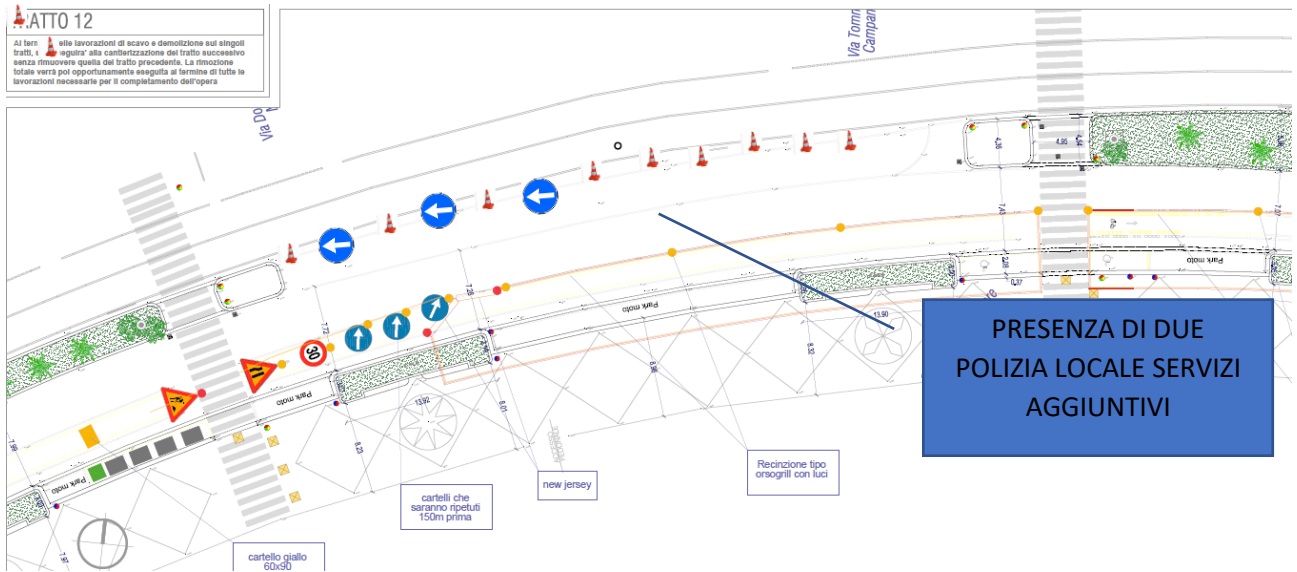

Piani di segnalamento per chiusura corso Italia del 22 aprile 2022 dalle ore 08,00 alle 13,00

altezza Via Piave

Altezza Viale Nazario Sauro

Altezza Via Don Minzoni

Altezza Via Giordano Bruno