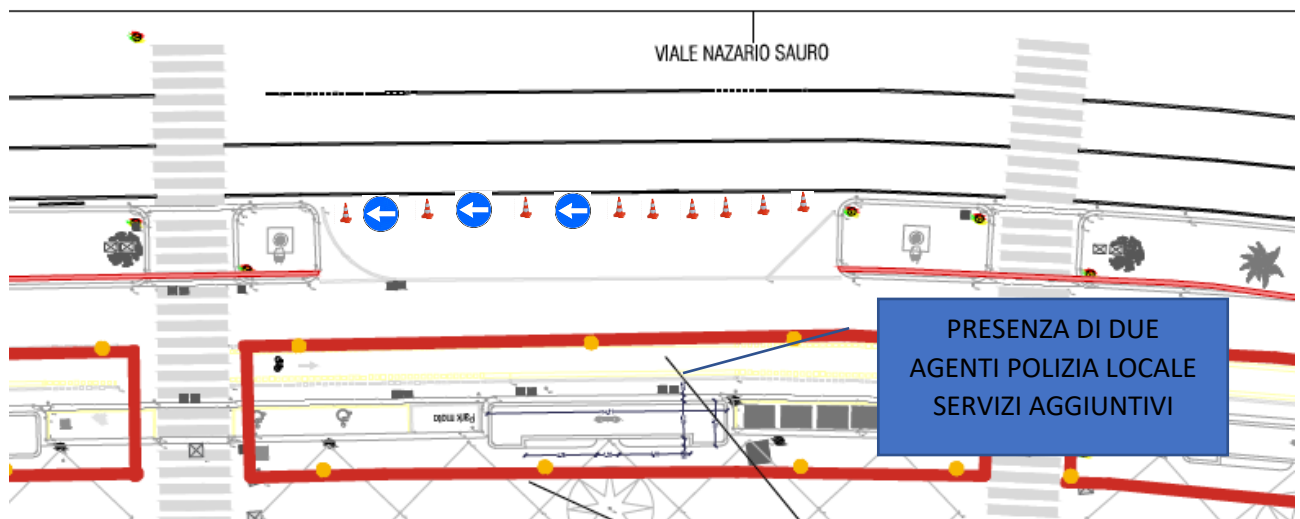

Piani di segnalamento per chiusura corso Italia del 22 aprile 2022 dalle ore 08,00 alle 13,00

altezza Via Piave

Altezza Viale Nazario Sauro

Altezza Via Don Minzoni

Altezza Via Giordano Bruno