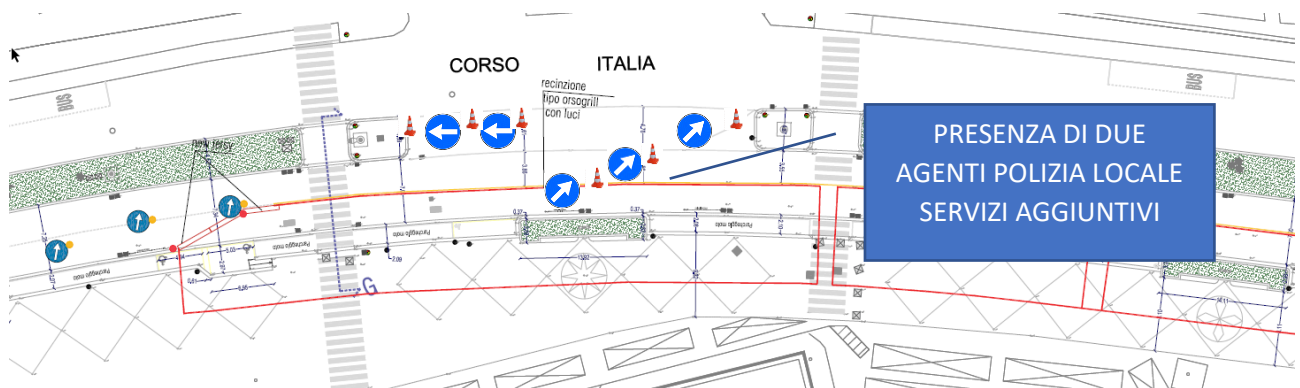

Piani di segnalamento per chiusura corso Italia del 22 aprile 2022 dalle ore 08,00 alle 13,00

altezza Via Piave

Altezza Viale Nazario Sauro

Altezza Via Don Minzoni

Altezza Via Giordano Bruno