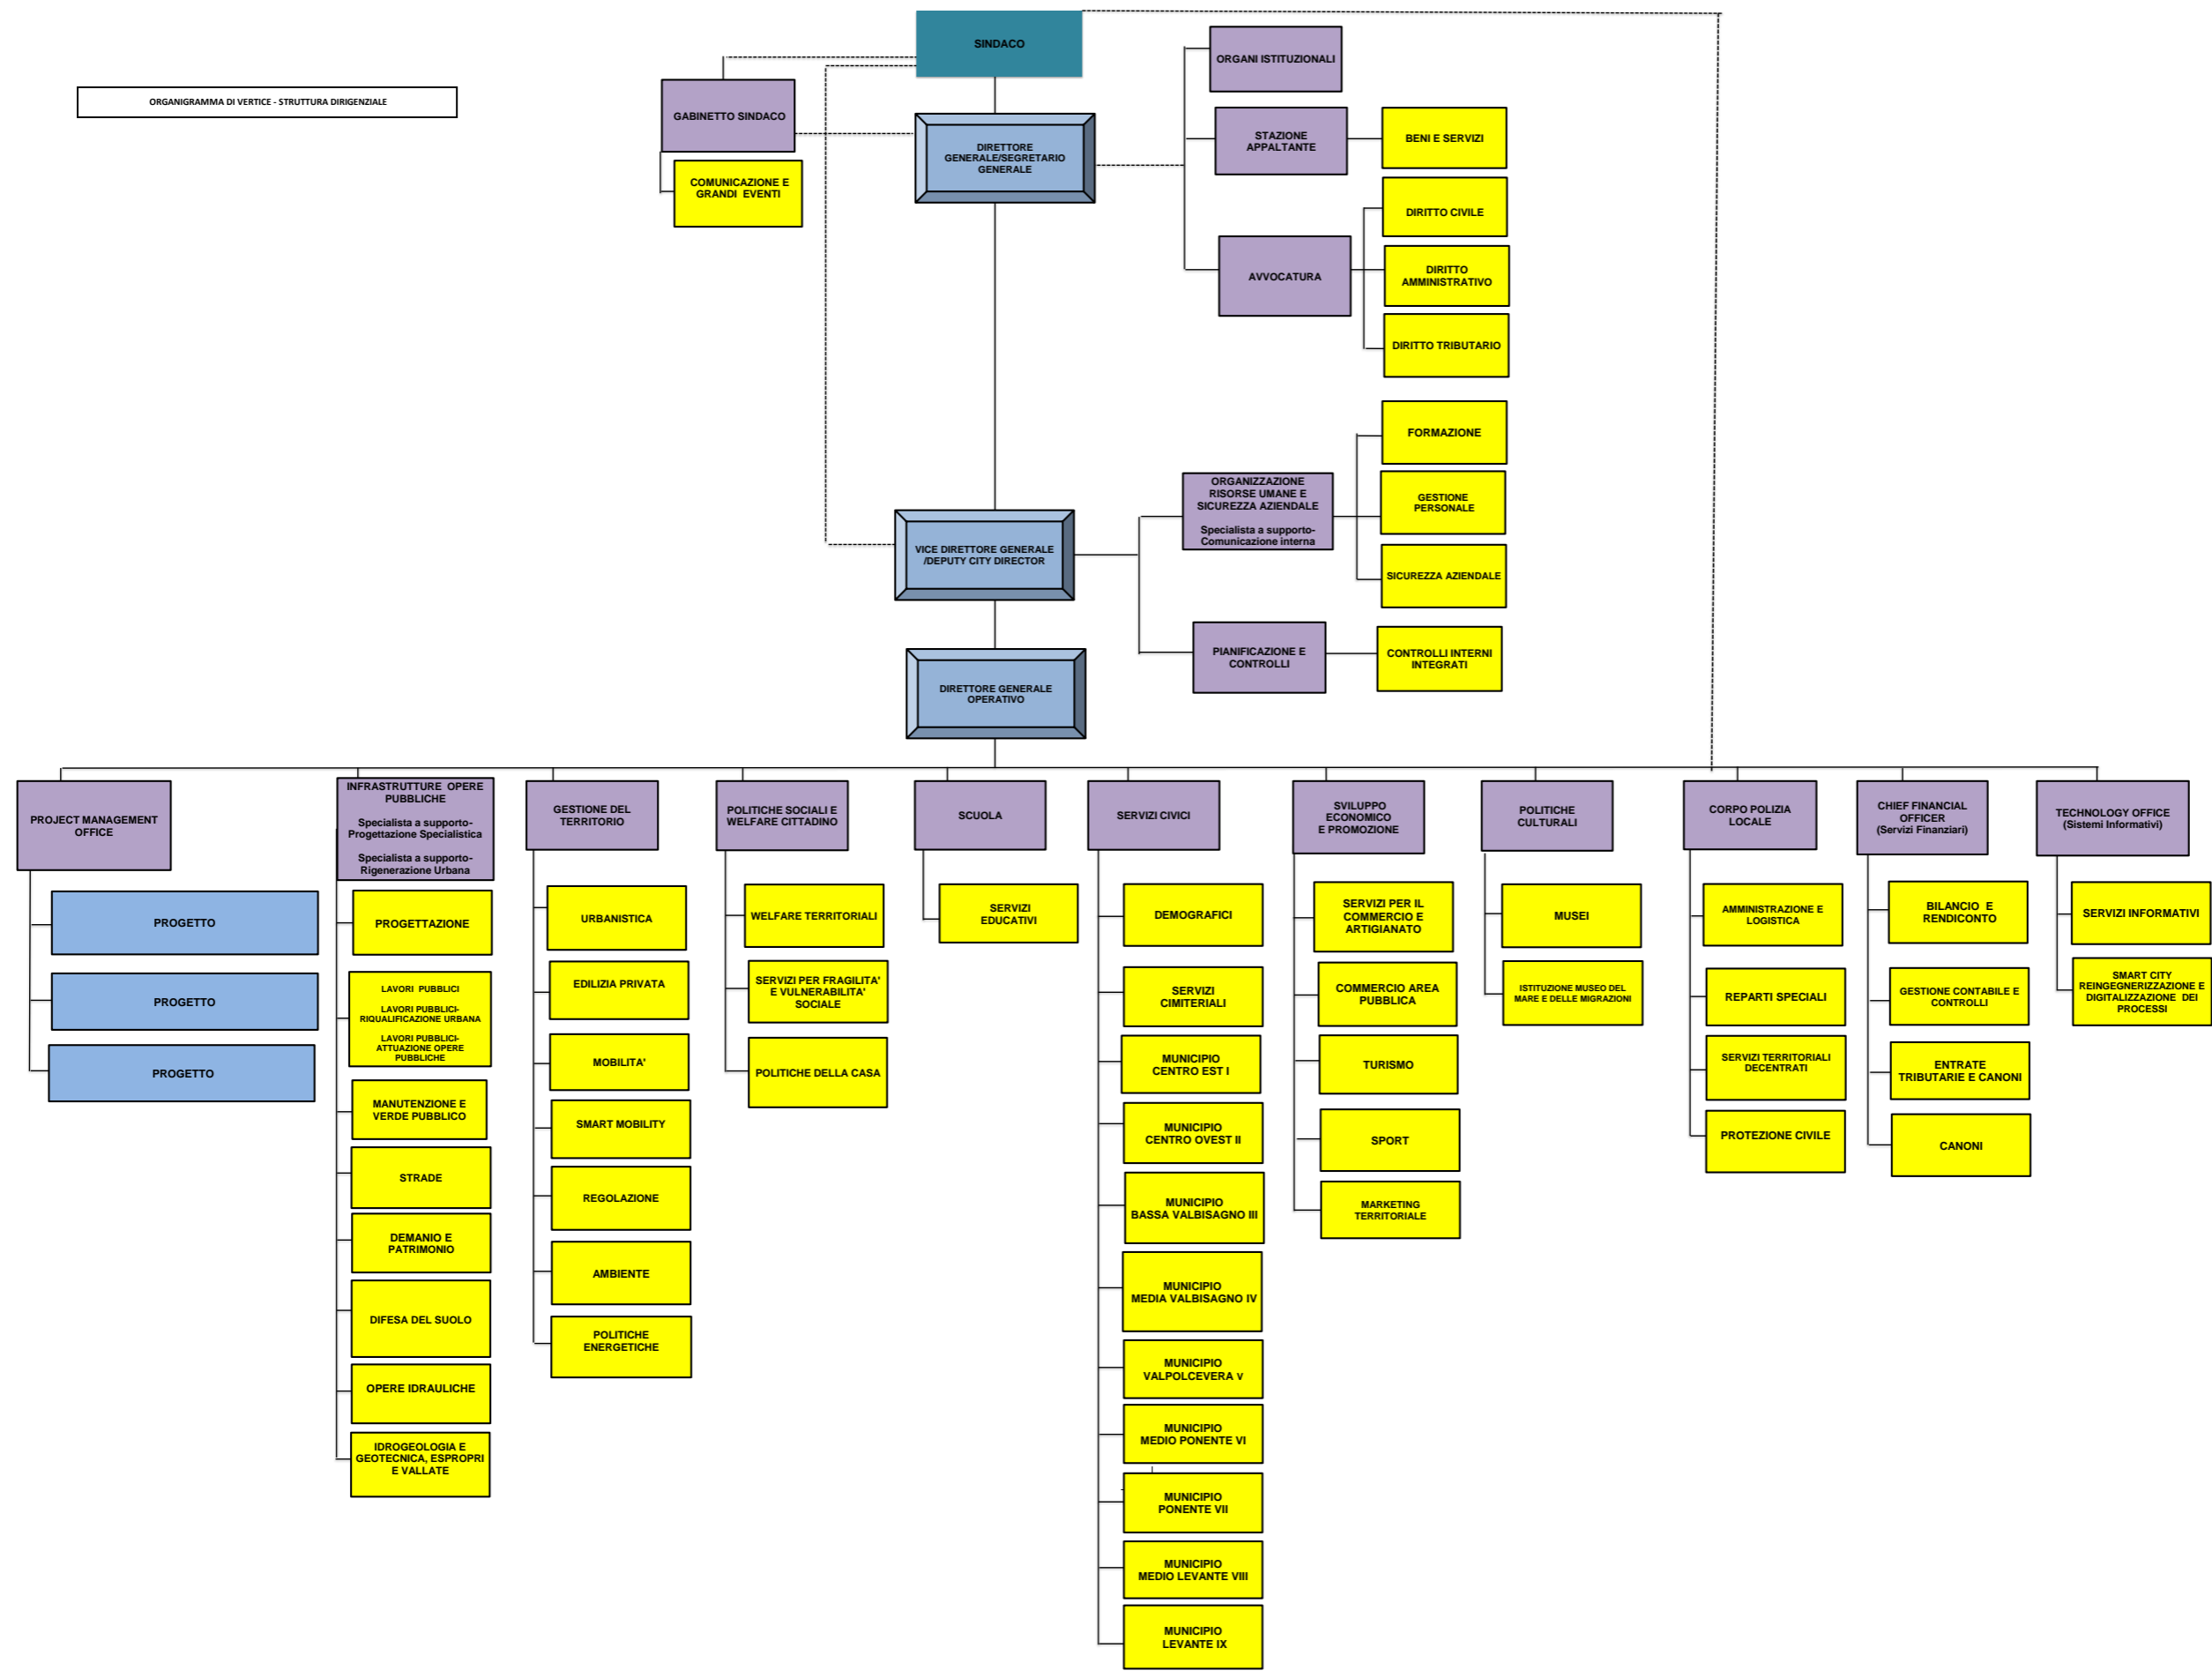

ORGANIGRAMMA DI VERTICE - STRUTTURA DIRIGENZIALE

Per i Municipi che, per omogeneità e contiguità del territorio, sono accorpati ai fini degli incarichi dirigenziali a due a due, la pesatura è la fascia "B".
La pesatura dei singoli Municipi è la fascia "C"