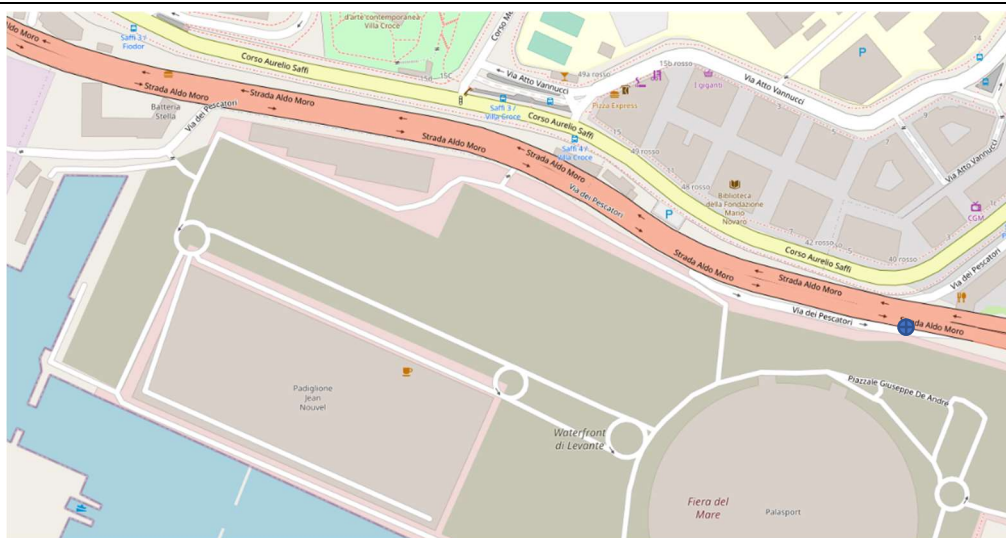

WATERFRONT DI LEVANTE – REALIZZAZIONE CANALETTO E CANALE PRINCIPALE

SCHEDA RILIEVO MOBILITA' E TRAFFICO

Punto di misura: TRA-2

Fase:	☐ AO	☒ CO	☐ PO
Ubicazione del punto di misura:	Indirizzo	Via dei Pescatori, lato di levante	
	Comune	Genova	
Coordinate del punto di misura:	X m E	1.495.418 m	
	Y m N	4.915.933 m	
Data dei rilievi di campo:	28/11/2022-28/12/2022		
Condizioni meteorologiche:	cfr. con la tabella dei dati meteorologici		
Note:			

Stralcio ubicazione del punto di misura: