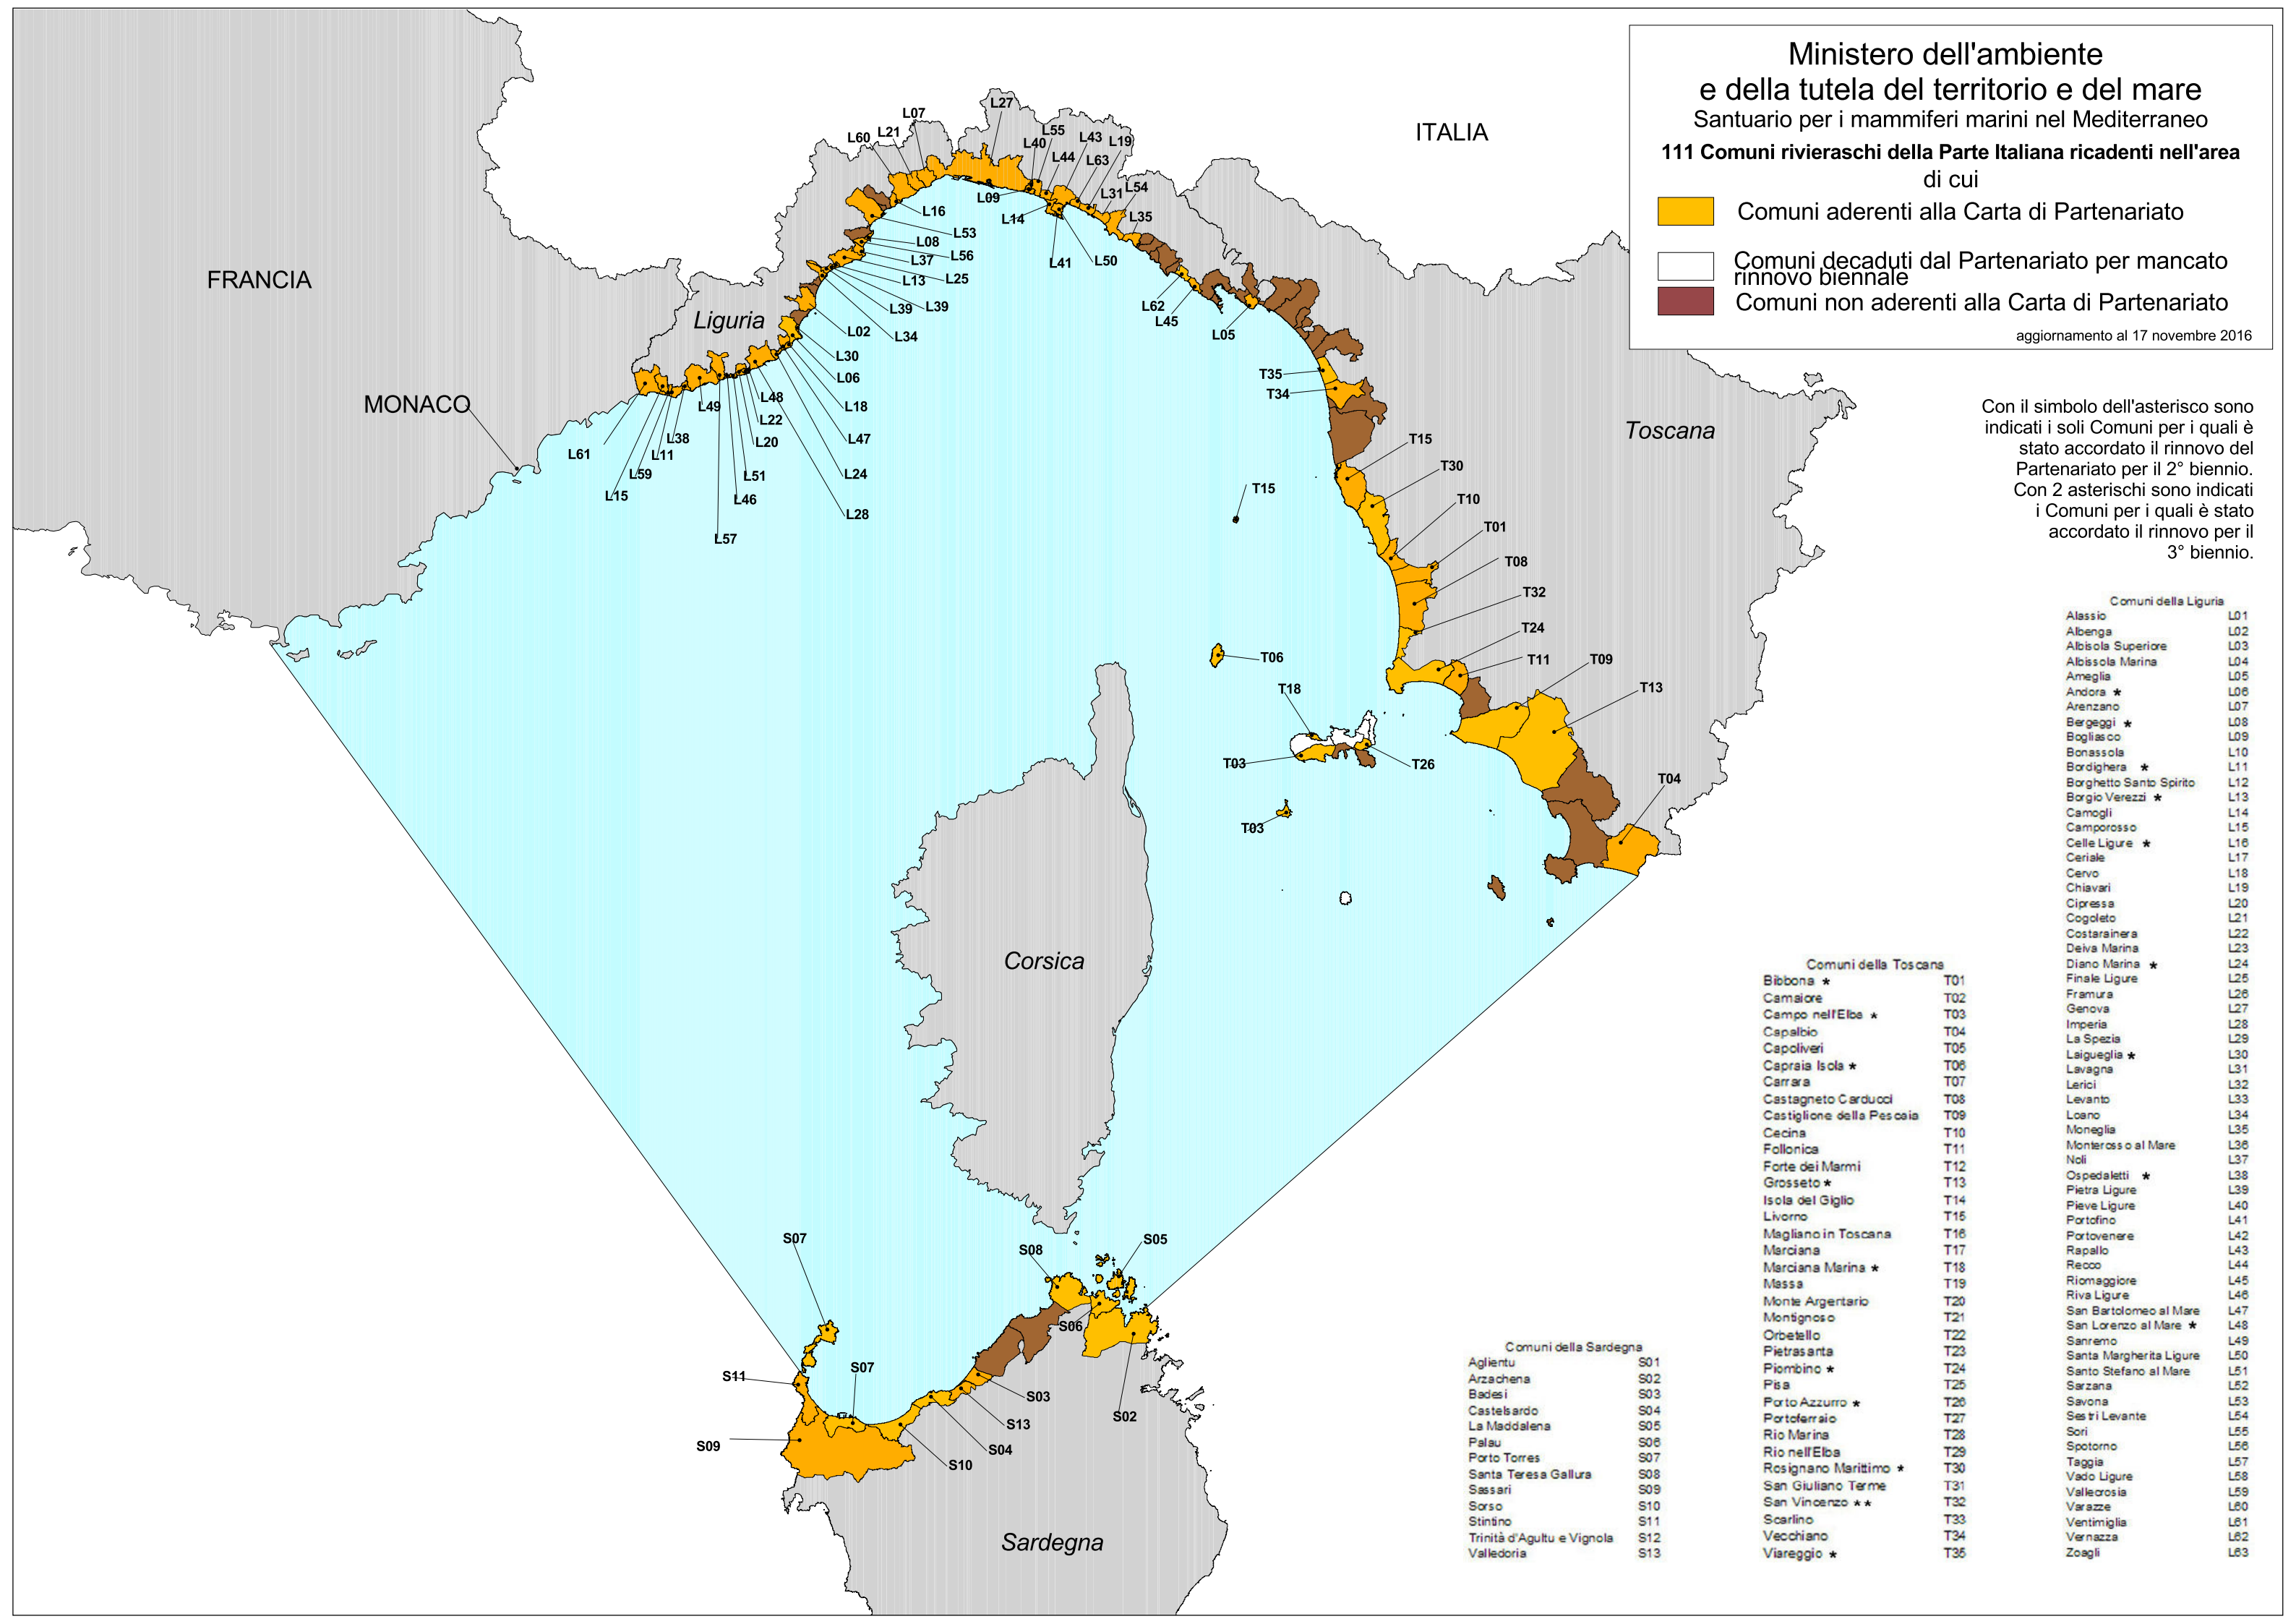

Ministero dell'ambiente
e della tutela del territorio e del mare
Santuario per i mammiferi marini nel Mediterraneo

111 Comuni rivieraschi della Parte Italiana ricadenti nell'area di cui

- Comuni aderenti alla Carta di Partenariato
- Comuni decaduti dal Partenariato per mancato rinnovo biennale
- Comuni non aderenti alla Carta di Partenariato

aggiornamento al 17 novembre 2016

Con il simbolo dell'asterisco sono indicati i soli Comuni per i quali è stato accordato il rinnovo del Partenariato per il 2° biennio. Con 2 asterischi sono indicati i Comuni per i quali è stato accordato il rinnovo per il 3° biennio.

Comuni della Toscana

Bibbiana *	T01
Camaiore	T02
Campo nell'Elba *	T03
Capalbio	T04
Capoliveri	T05
Capraia Isola *	T06
Carrara	T07
Castagneto Carducci	T08
Castiglione della Pescaia	T09
Cecina	T10
Follonica	T11
Forte dei Marmi	T12
Grosseto *	T13
Isola del Giglio	T14
Livorno	T15
Magliano in Toscana	T16
Marciana	T17
Marciana Marina *	T18
Massa	T19
Monte Argentario	T20
Montignoso	T21
Orbetello	T22
Pietrasanta	T23
Piombino *	T24
Pisa	T25
Porto Azzurro *	T26
Portoferraio	T27
Rio Marina	T28
Rio nell'Elba	T29
Rosignano Marittimo *	T30
San Giuliano Terme	T31
San Vincenzo **	T32
Scarino	T33
Vecchiano	T34
Viareggio *	T35

Comuni della Sardegna

Aglientu	S01
Arzachena	S02
Badesi	S03
Castelsardo	S04
La Maddalena	S05
Palau	S06
Porto Torres	S07
Santa Teresa Gallura	S08
Sassari	S09
Sorso	S10
Stintino	S11
Trinità d'Agultu e Vignola	S12
Valledoria	S13