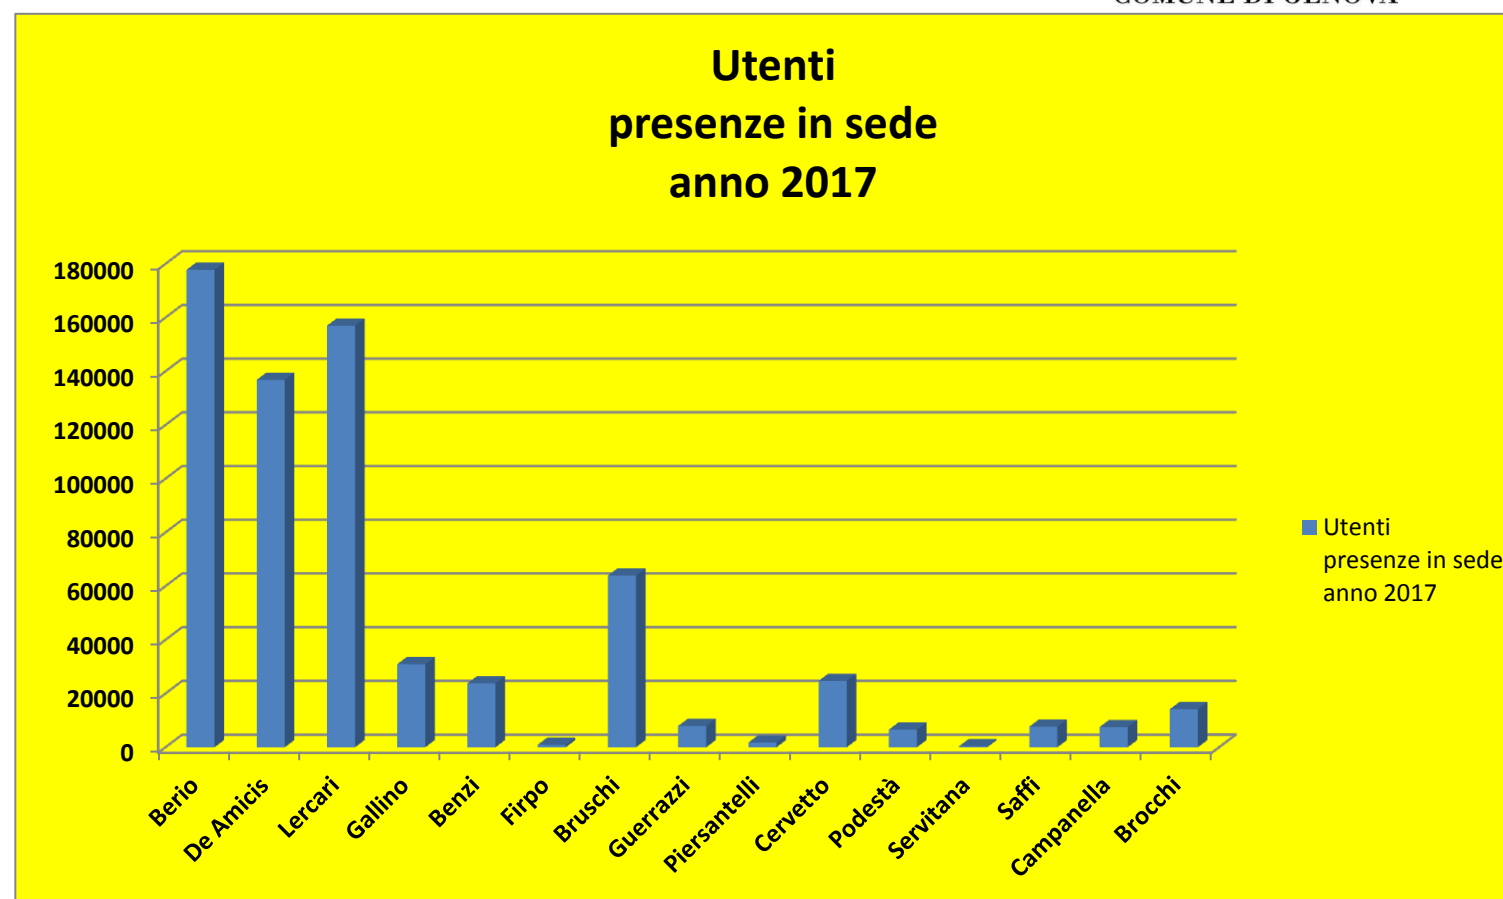

BENZI - RIAPERTURA DI TUTTI I SERVIZI AL PUBBLICO DAL 10 FEBBRAIO 2017

FIRPO - SERVIZI AL PUBBLICO GESTITI DA VOLONTARI - APERTURA AL PUBBLICO 13 ORE SETTIMANALI

PIERSANTELLI - BIBLIOTECA GESTITA DA VOLONTARI - APERTURA AL PUBBLICO 9 ORE SETTIMANALI

PODESTA' - BIBLIOTECA GESTITA DA VOLONTARI - APERTURA AL PUBBLICO 21 ORE SETTIMANALI

SERVITANA - BIBLIOTECA IN CONVENZIONE GESTITA DA VOLONTARI - APERTURA AL PUBBLICO 12 ORE SETTIMANALI

LA BIBLIOTECA PALASCIANO DI PONTEDECIMO (IN CONVENZIONE, GESTITA DA VOLONTARI, NON EROGA IL SERVIZIO DI LETTURA IN SEDE)

DATO NON RILEVATO IN QUANTO IL SERVIZIO O L'ATTIVITA' NON VENGONO EFFETTUATI

**DIREZIONE BENI CULTURALI E POLITICHE GIOVANILI
SISTEMA BIBLIOTECARIO URBANO**

COMUNE DI GENOVA

Biblioteche	Utenti presenze in sede anno 2017
Berio	177802
De Amicis	136832
Lercari	156989
Gallino	30934
Benzi	23808
Firpo	913
Bruschi	63931
Guerrazzi	7937
Piersantelli	1762
Cervetto	24719
Podestà	6573
Servitana	406
Saffi	7683
Campanella	7527
Brocchi	14179
TOTALE	661995

BENZI - RIAPERTURA DI TUTTI I SERVIZI AL PUBBLICO DAL 10 FEBBRAIO 2017
FIRPO - SERVIZI AL PUBBLICO GESTITI DA VOLONTARI - APERTURA AL PUBBLICO 13 ORE SETTIMANALI
PIERSANTELLI - BIBLIOTECA GESTITA DA VOLONTARI - APERTURA AL PUBBLICO 9 ORE SETTIMANALI
PODESTA' - BIBLIOTECA GESTITA DA VOLONTARI - APERTURA AL PUBBLICO 21 ORE SETTIMANALI
SERVITANA - BIBLIOTECA IN CONVENZIONE GESTITA DA VOLONTARI - APERTURA AL PUBBLICO 12 ORE SETTIMANALI
LA BIBLIOTECA PALASCIANO DI PONTEDECIMO (IN CONVENZIONE, GESTITA DA VOLONTARI, NON EROGA IL SERVIZIO DI LETTURA IN SEDE)