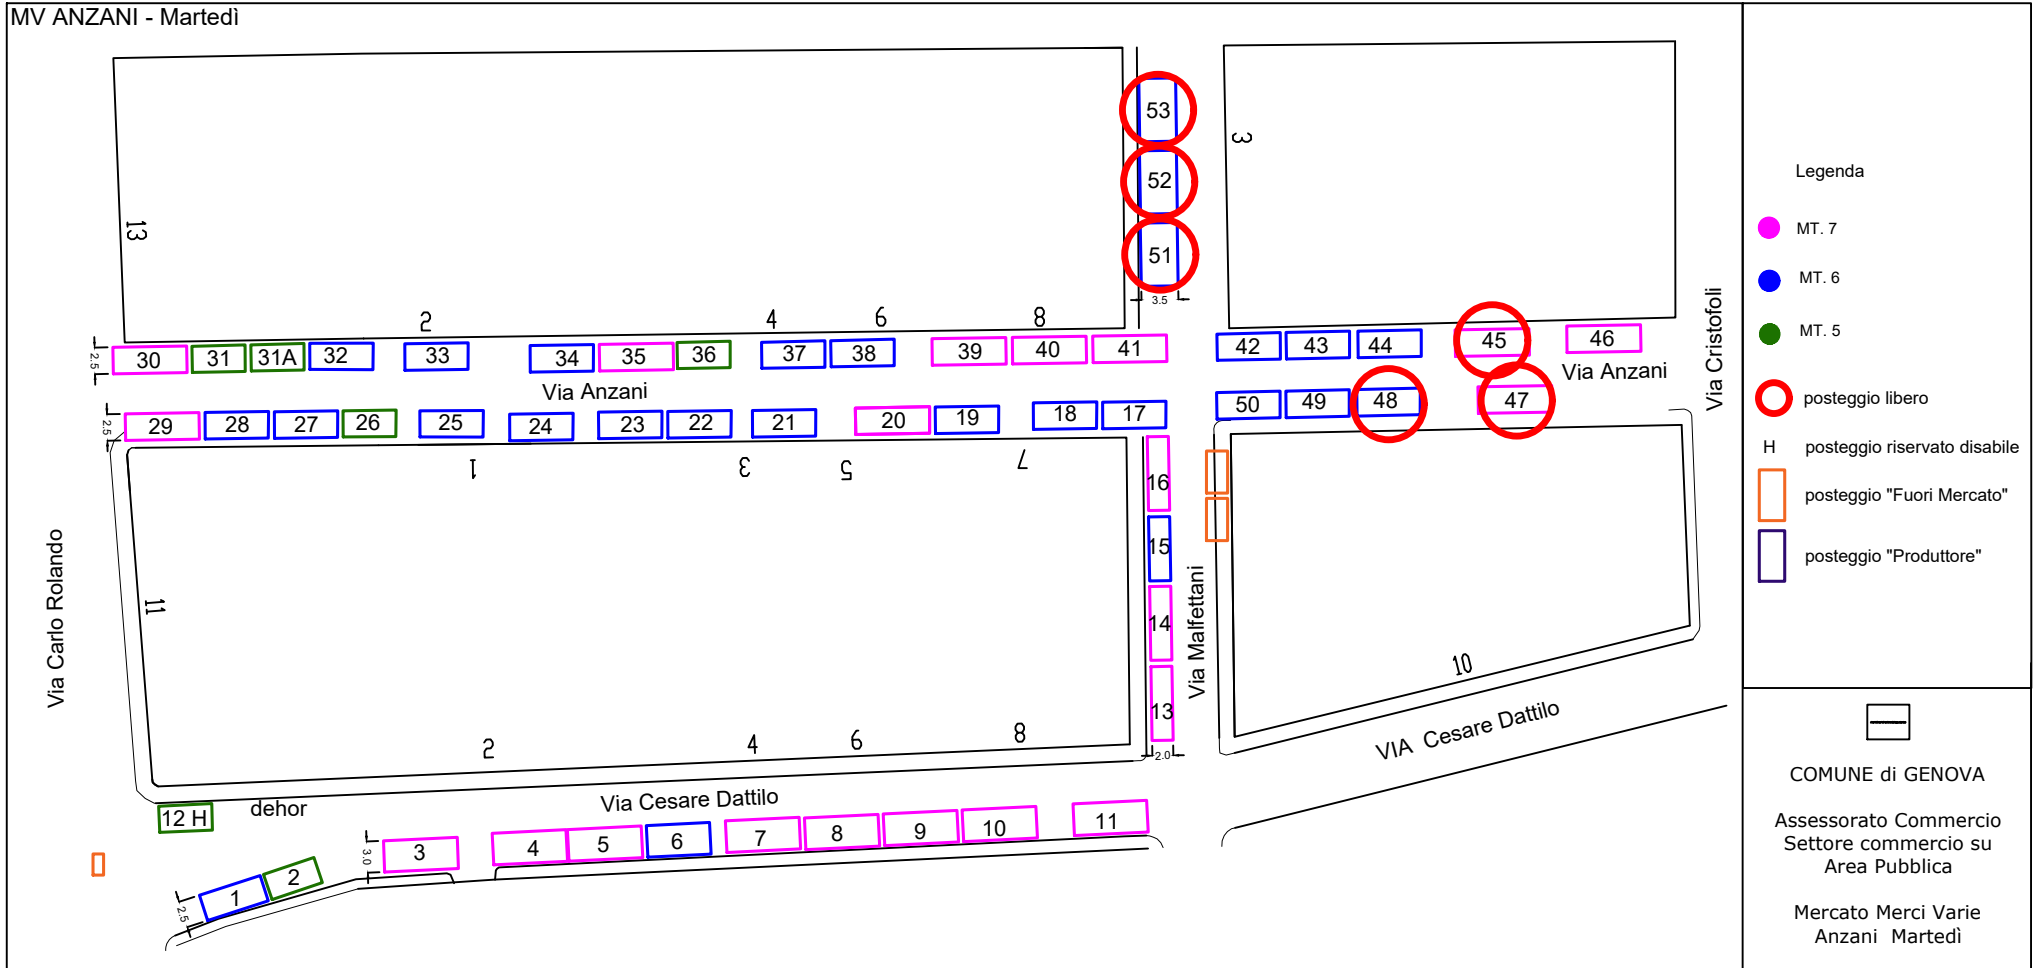

MV ANZANI - Martedì

Legenda

- MT. 7
- MT. 6
- MT. 5
- posteggio libero
- H posteggio riservato disabile
- posteggio "Fuori Mercato"
- posteggio "Produttore"

COMUNE di GENOVA  
 Assessorato Commercio  
 Settore commercio su  
 Area Pubblica  
 Mercato Merci Varie  
 Anzani Martedì