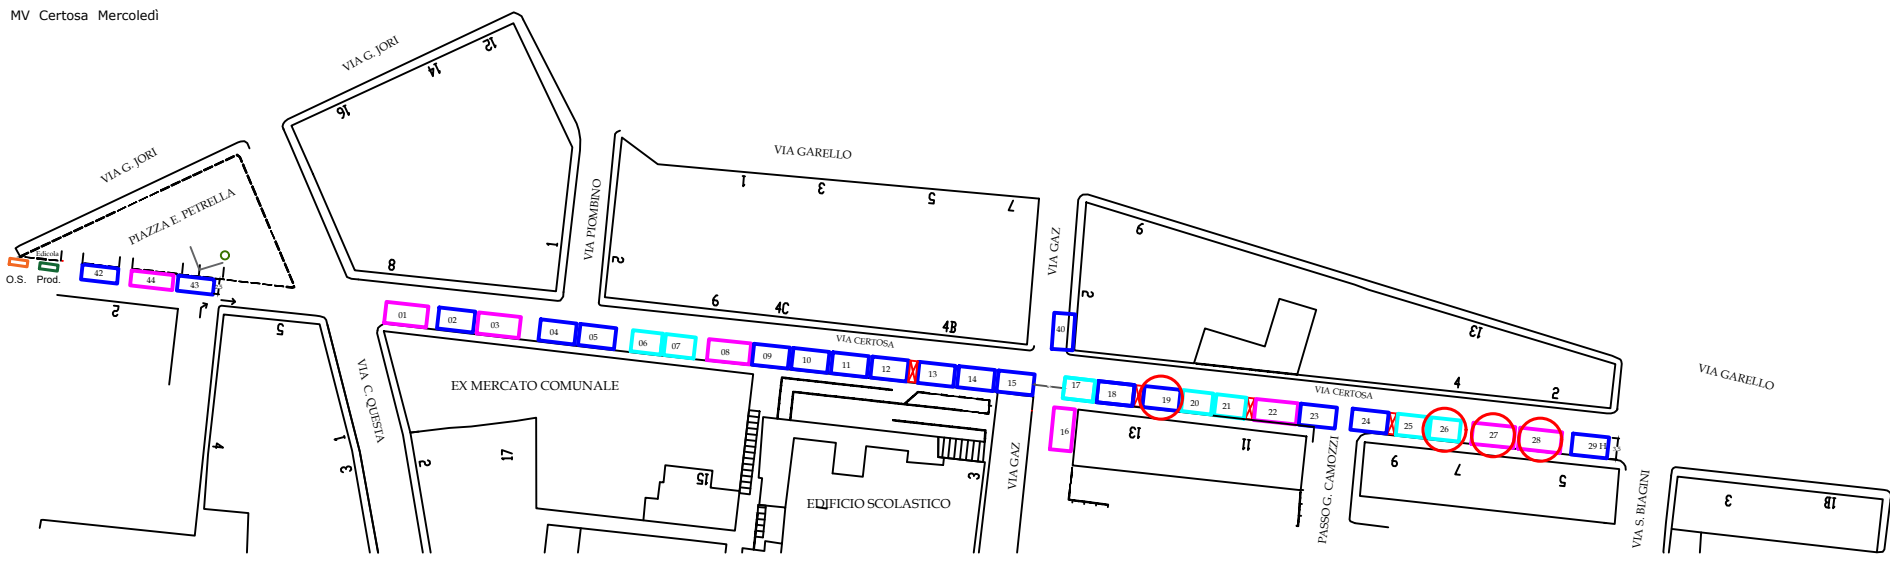

MV Certosa Mercoledì

Legenda

- MT. 7
- MT. 6
- MT. 5
- posteggio libero
- H posteggio riservato disabile
- posteggio "Fuori Mercato"
- posteggio "Produttore"

COMUNE di GENOVA
Assessorato Commercio
Settore Commercio su
Area Pubblica
Certosa Mercoledì