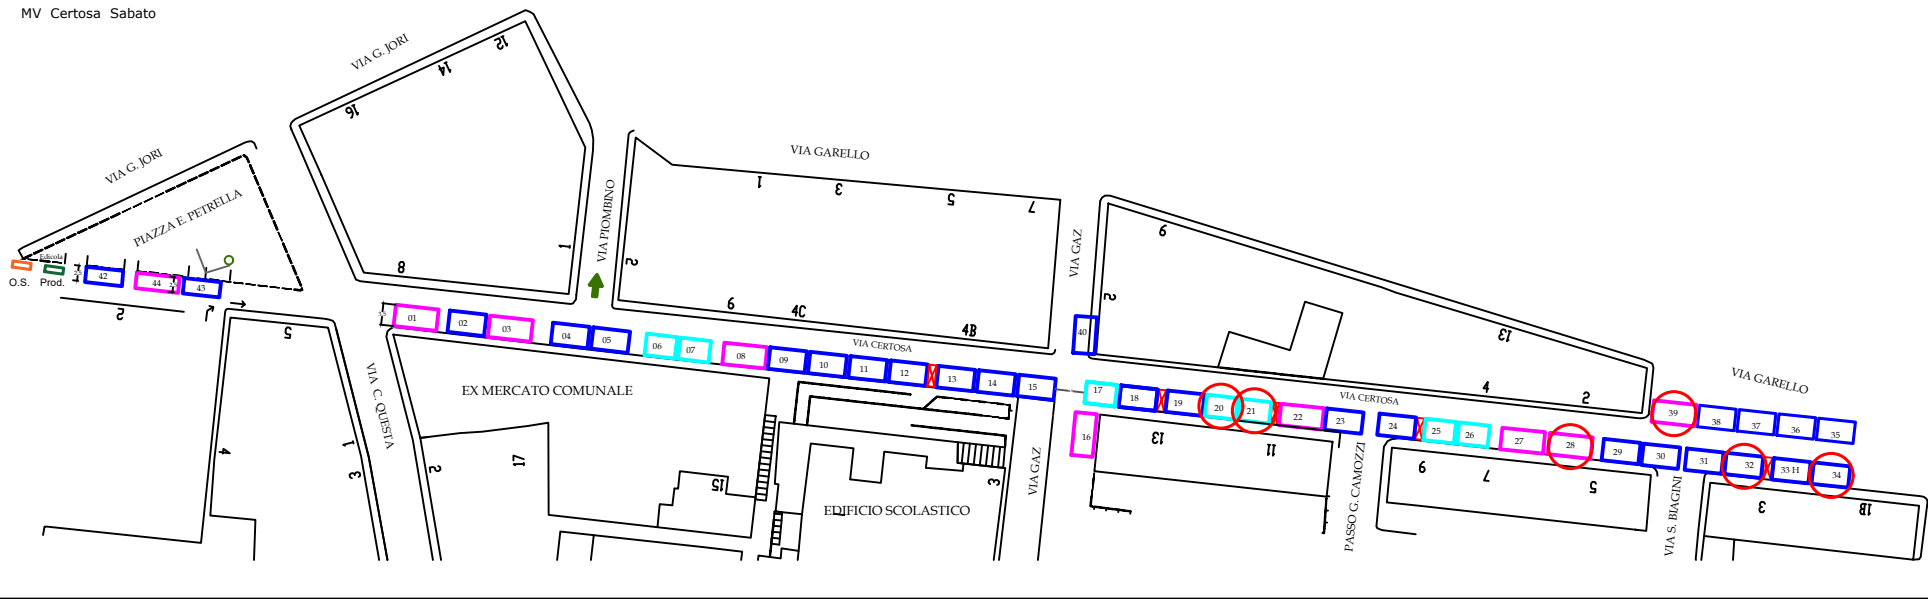

MV Certosa Sabato

- Legenda
- MT. 7
  - MT. 6
  - MT. 5
  - posteggio libero
  - H posteggio riservato disabile
  - posteggio "Fuori Mercato"
  - posteggio "Produttore"

COMUNE di GENOVA  
 Assessorato Commercio  
 Settore Commercio su  
 Area Pubblica  
 Certosa Sabato