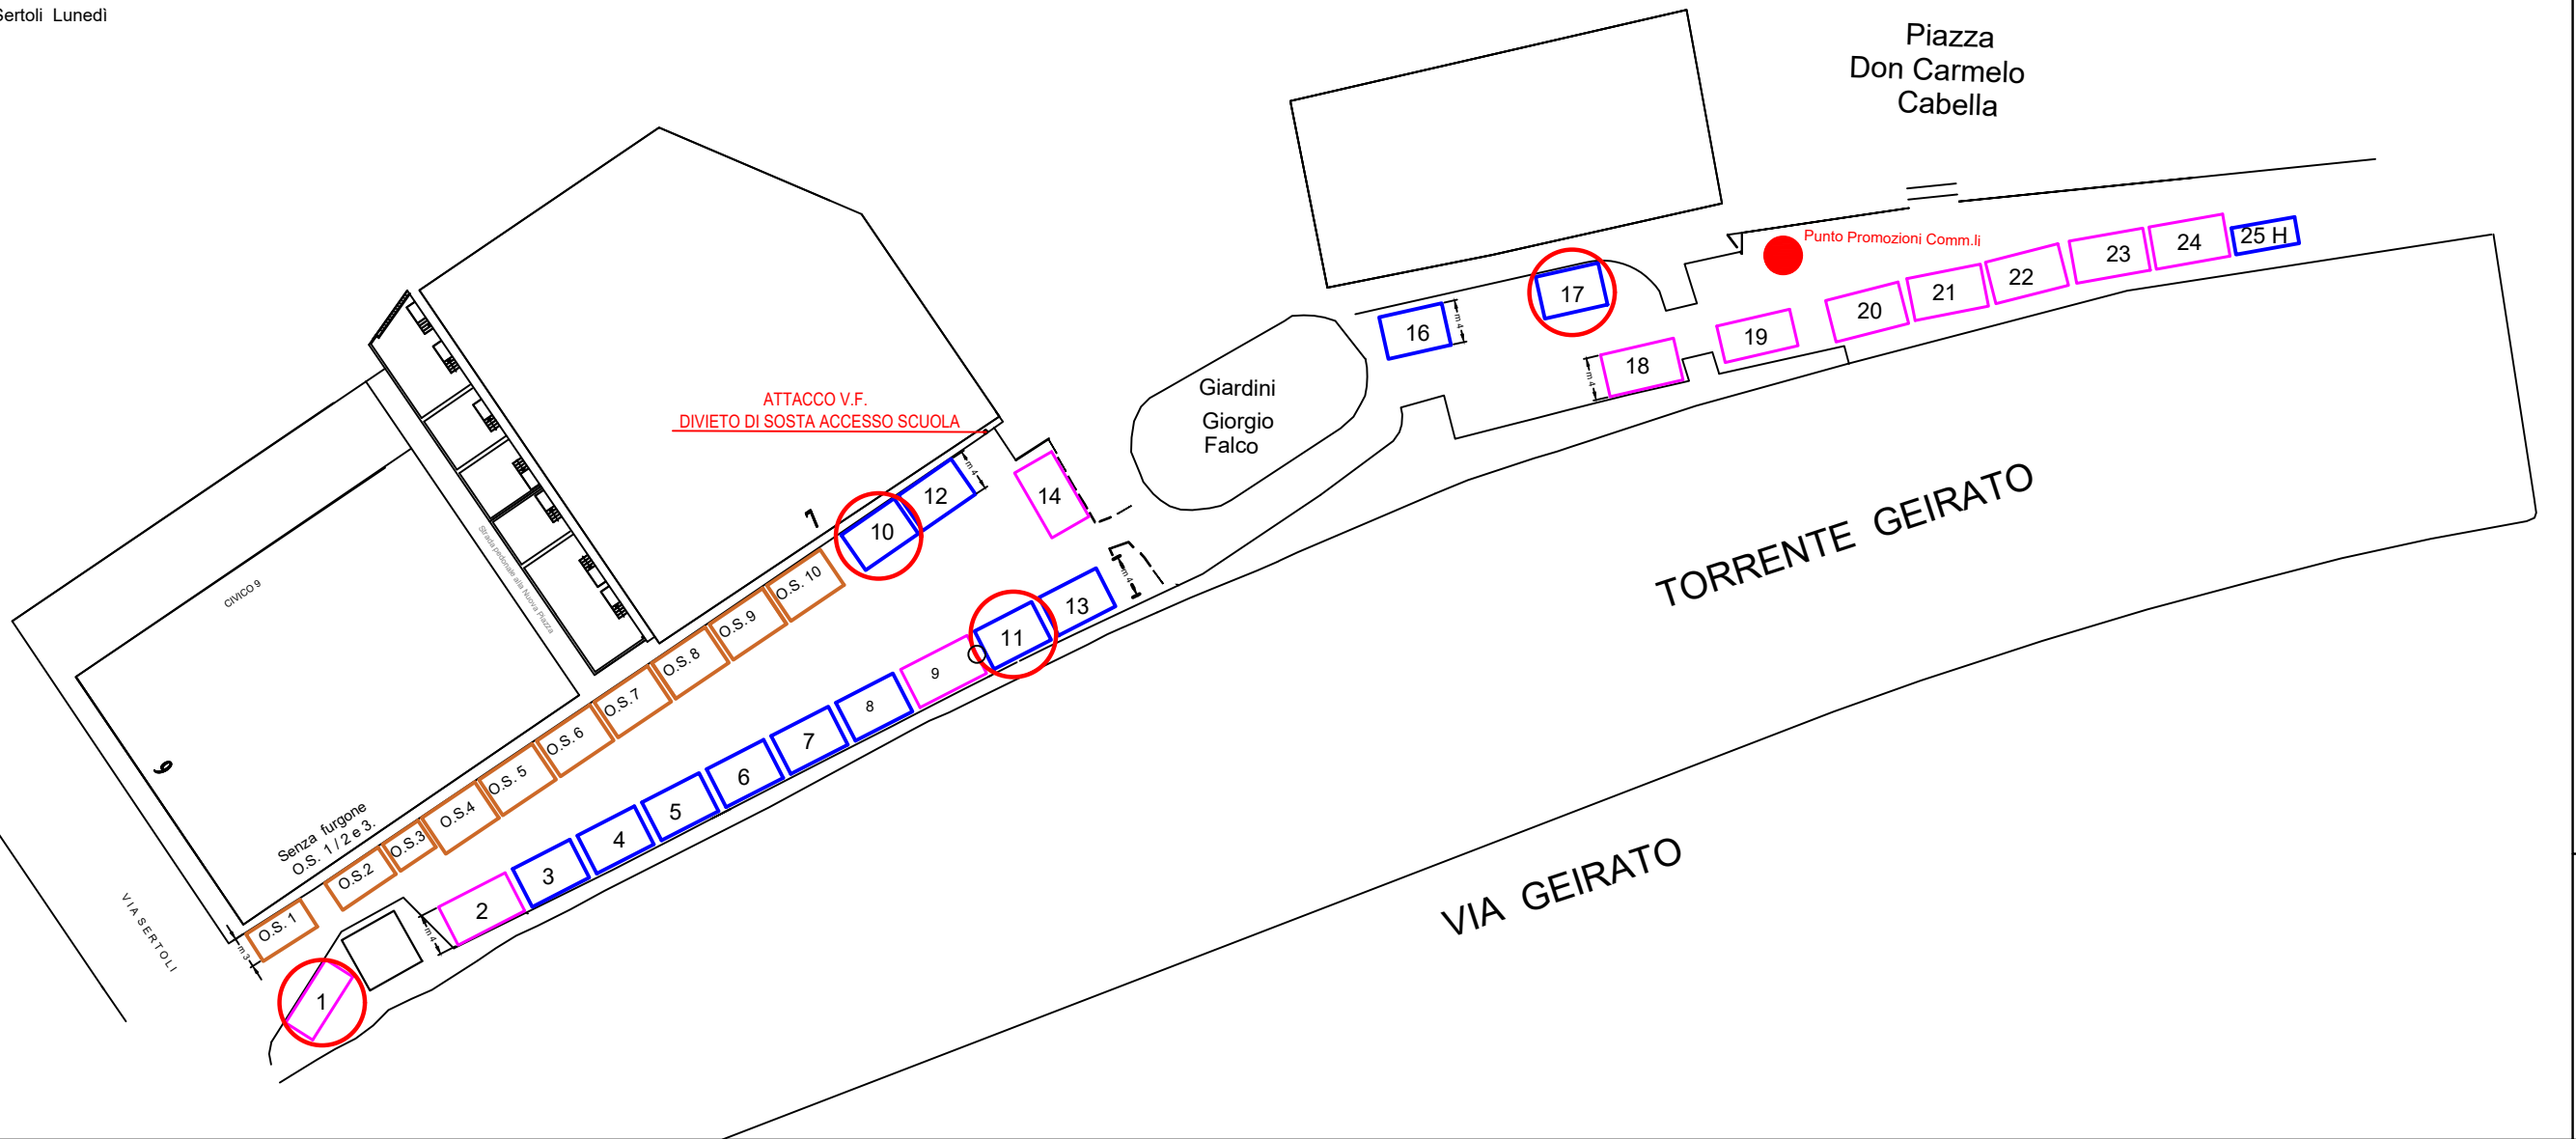

Sertoli Lunedì

Legenda

- MT. 7
- MT. 6
- posteggio libero
- H posteggio riservato disabile
- posteggio "Fuori Mercato"
- posteggio "Prodotto"

COMUNE di GENOVA
Assessorato Commercio
Settore su Area Pubblica
Mercato Merci Varie
Sertoli Lunedì